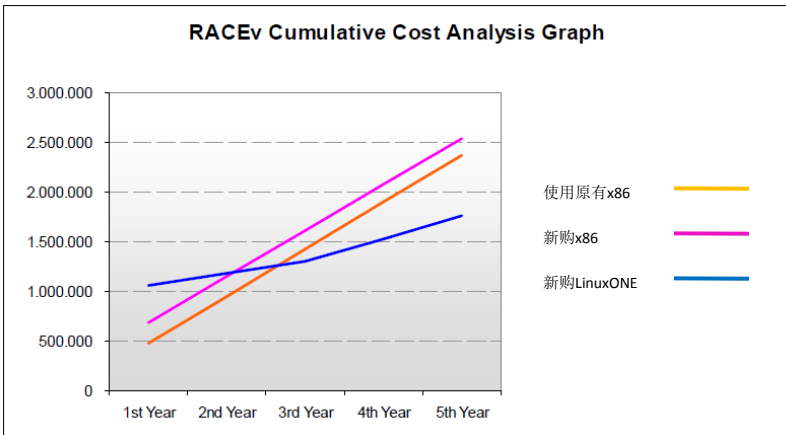

## ProLiant BL260c G5 Xeon E5430

Quad Core 2.66GHz (1ch/4co)

- 50 台x86物理服务器, 共200核
  - 10 servers @ 25% CPU使用率
  - 20 servers @ 15% CPU使用率
  - 20 servers @ 10% CPU使用率
- Oracle DB Standard Edition

整合

200颗 x86 CPU内核