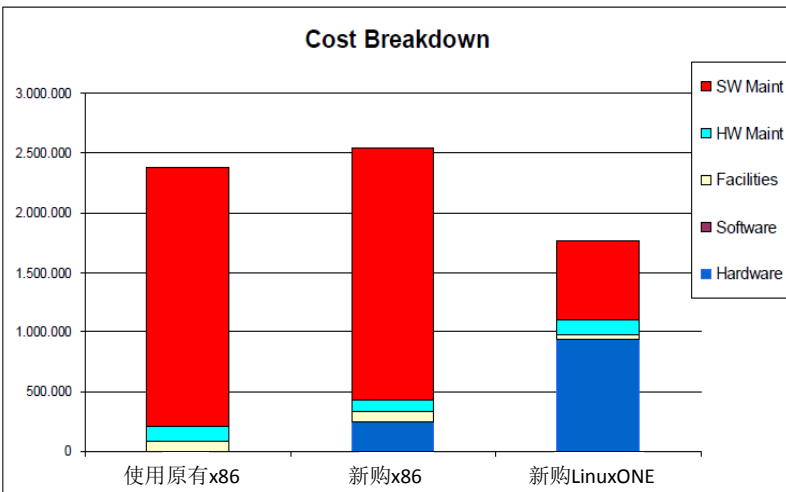

## ProLiant BL260c G5 Xeon E5430

Quad Core 2.66GHz (1ch/4co)

- 50 台x86物理服务器, 共200核
  - 10 servers @ 25% CPU使用率
  - 20 servers @ 15% CPU使用率
  - 20 servers @ 10% CPU使用率
- Oracle DB Standard Edition

整合

200颗 x86 CPU内核